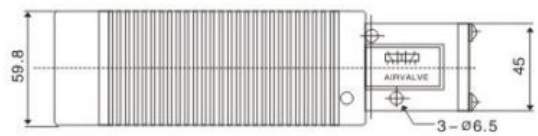

Ordering code

ST - 402 A

Type   Port size   Blank:fixed type

Technical parameter

Item	Model	ST-402	ST-402A	ST-403	ST-403A
Fluid		Air			
Pressure range		0~8kgf/cm²			
Temperature		0~70℃			
Port size		1/4PT		3/8PT	
Port and position		5 port 2 position			

ST-402