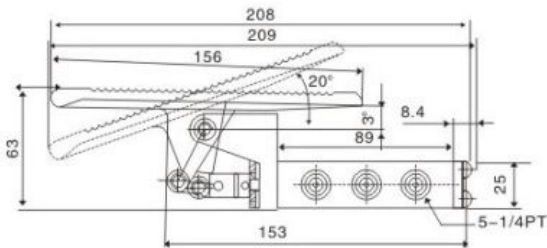

Ordering code

ST - 402 A

Type   Port size   Blank:fixed type

Technical parameter

Item	Model	ST-402	ST-402A	ST-403	ST-403A
Fluid		Air			
Pressure range		0~8kgf/cm²			
Temperature		0~70℃			
Port size		1/4PT		3/8PT	
Port and position		5 port 2 position			

ST-402