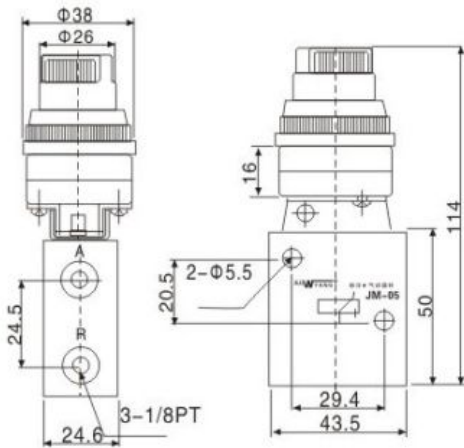

JM-05

JM-06A