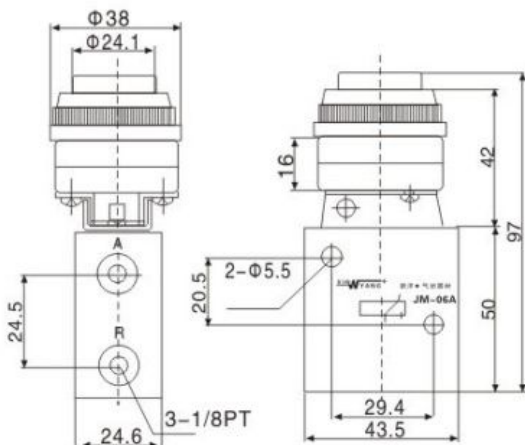

Ordering code

JM - 06

Type

A

Blank:fixed type

Item	Model	JM-05	JM-06	JM-06A	JM-07
Fluid			Air		
Pressure range			0-8kgf/cm²		
Temperature			0-70℃		
Port size			1/4PT		
Port and position			3 port 2 position