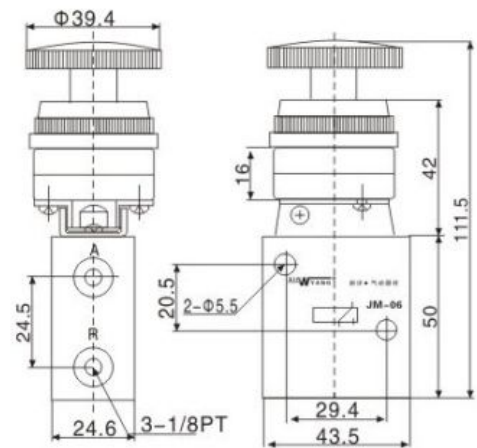

JM-06

JM-07